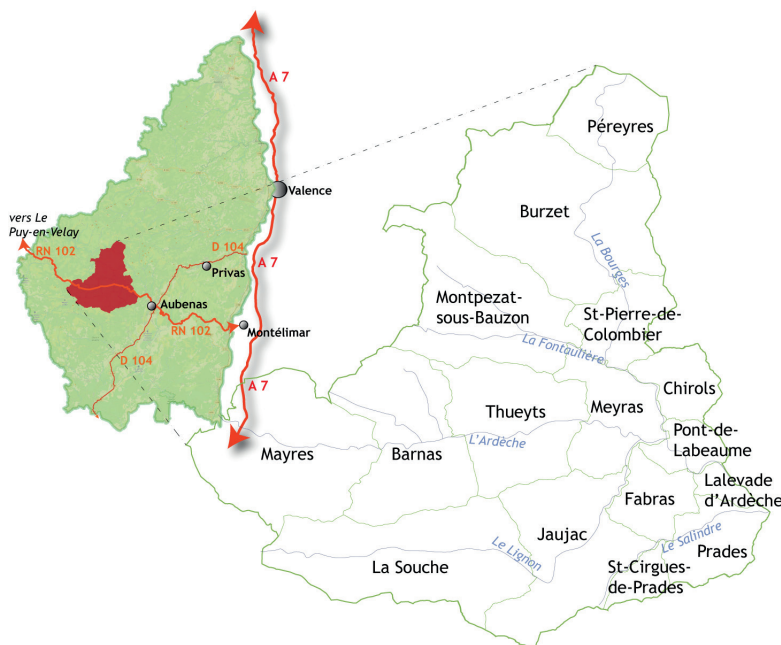

## Plan Local d'Urbanisme intercommunal (PLUi)

Communauté de communes  
Ardèche des Sources et Volcans

→ **Présentation du diagnostic territorial**

**Jeudi 27 septembre 2018 à 18h**

**à Lalevade d'Ardèche (salle polyvalente)**