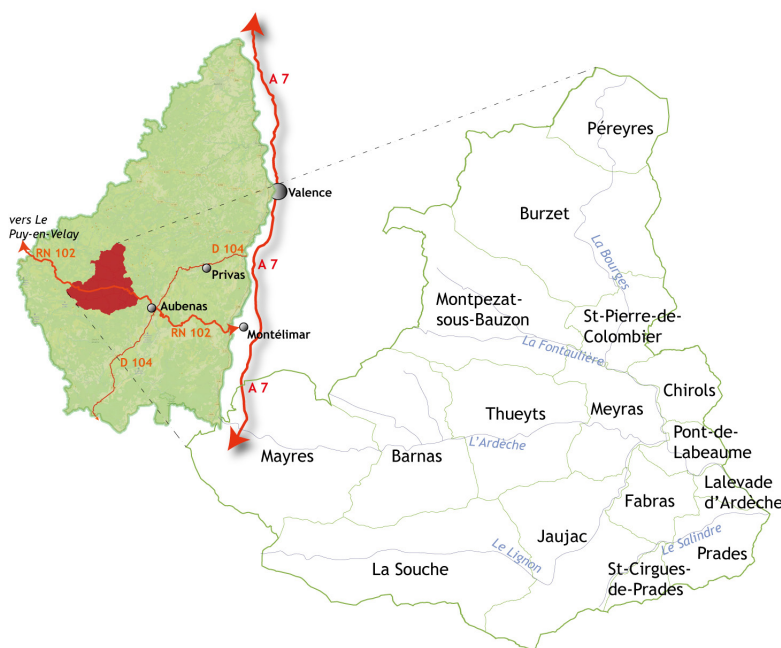

RÉUNION PUBLIQUE

Plan Local d'Urbanisme intercommunal (PLUi)

Communauté de communes
Ardèche des Sources et Volcans

Présentation des orientations générales du
→ **Projet d'Aménagement et de
Développement Durable (PADD)**